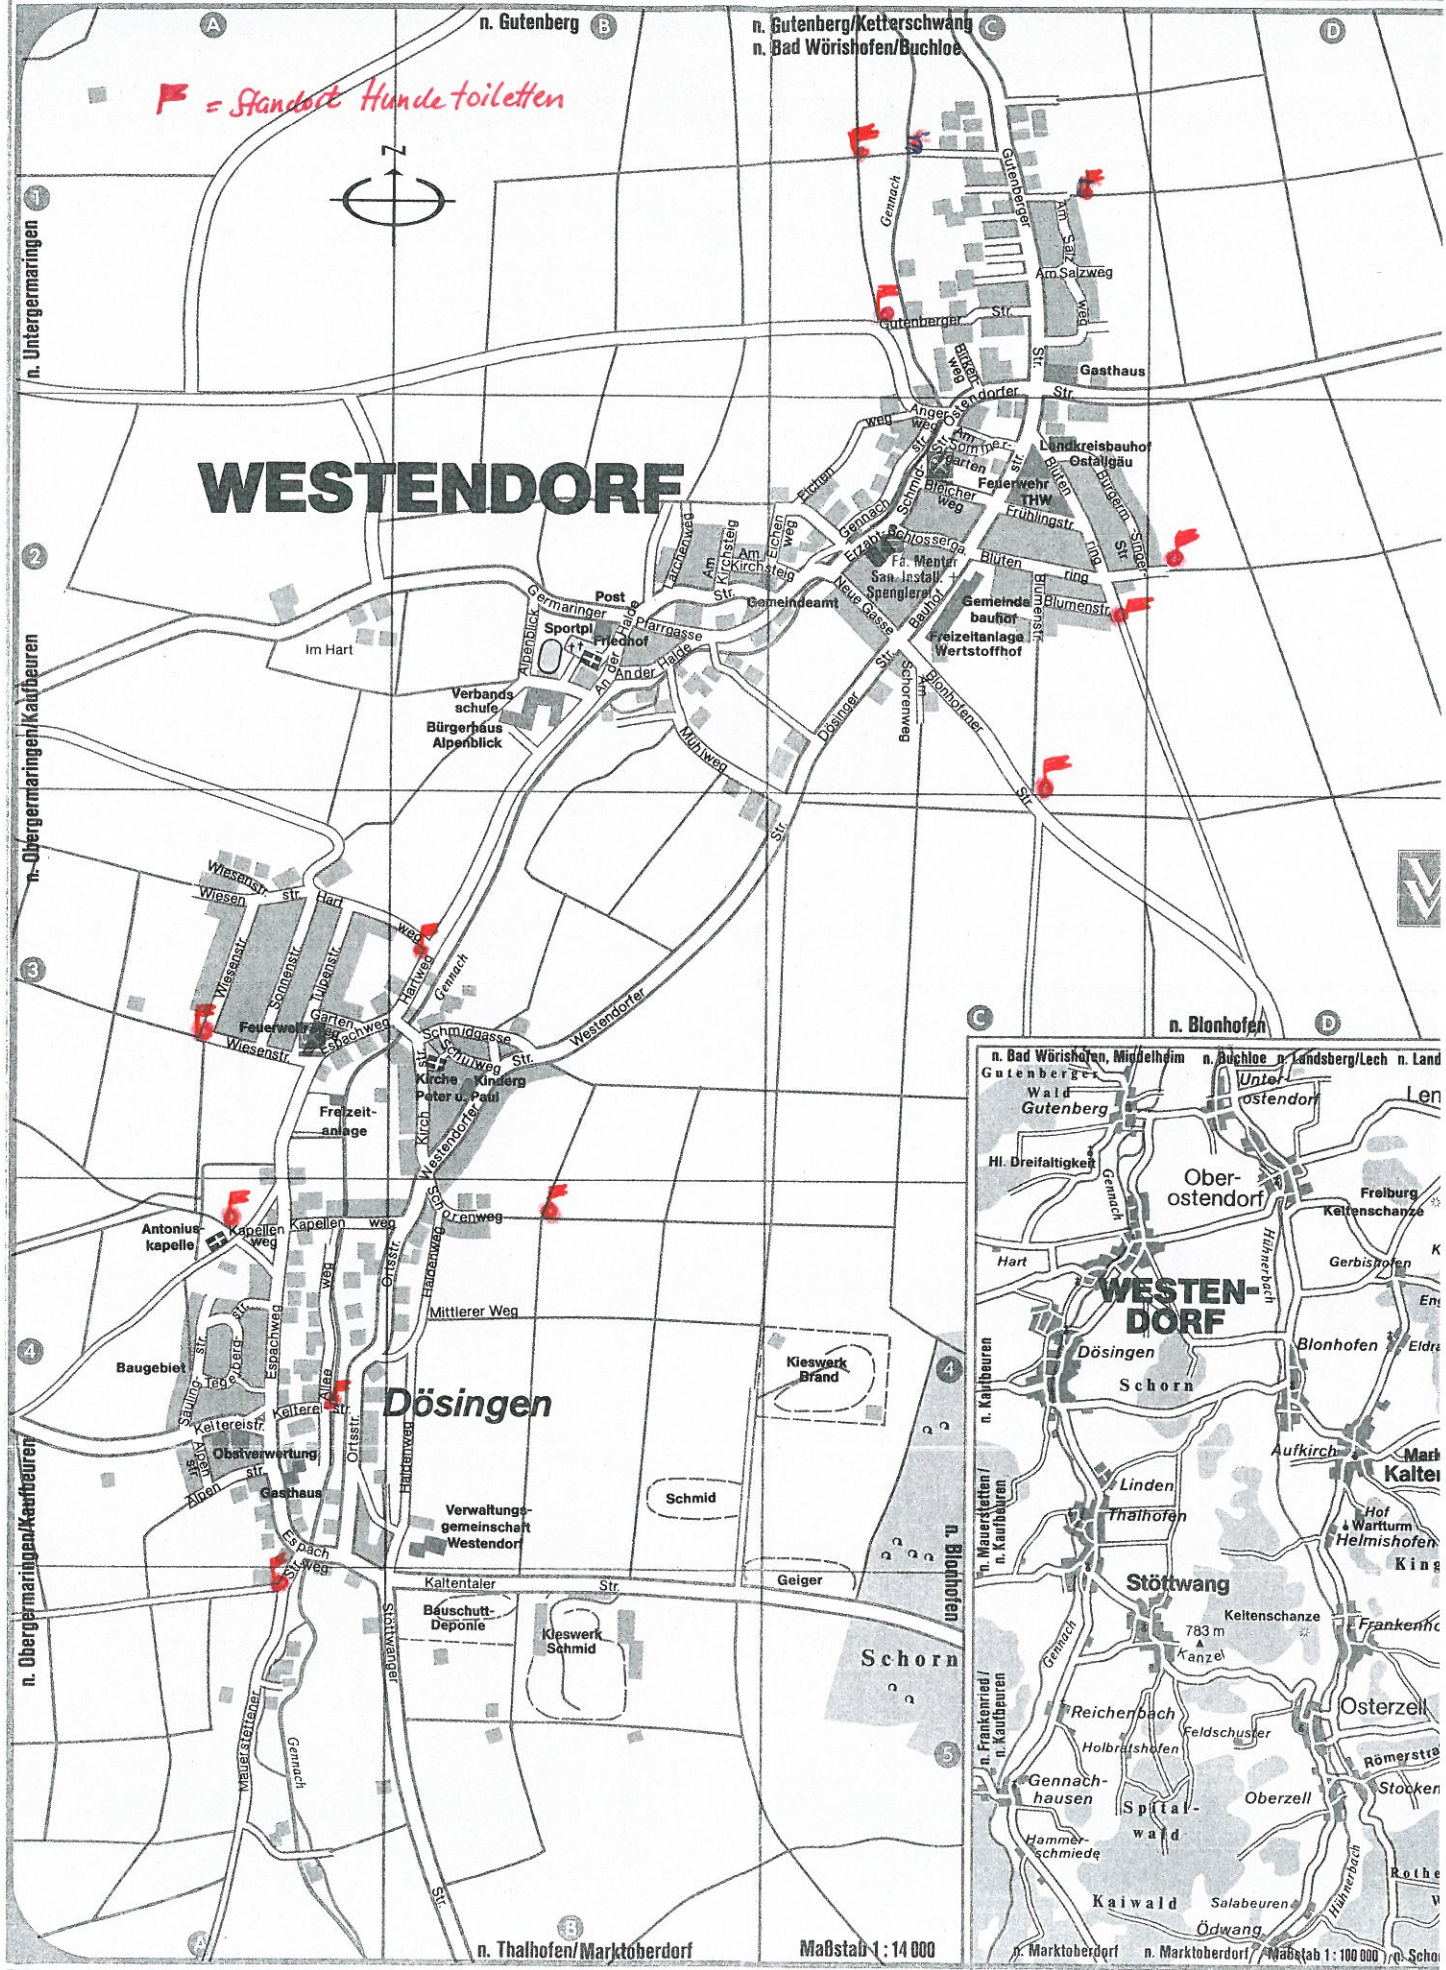

F = Standort Hunde toiletten

WESTENDORF

Maßstab 1 : 14 000

Maßstab 1 : 100 000